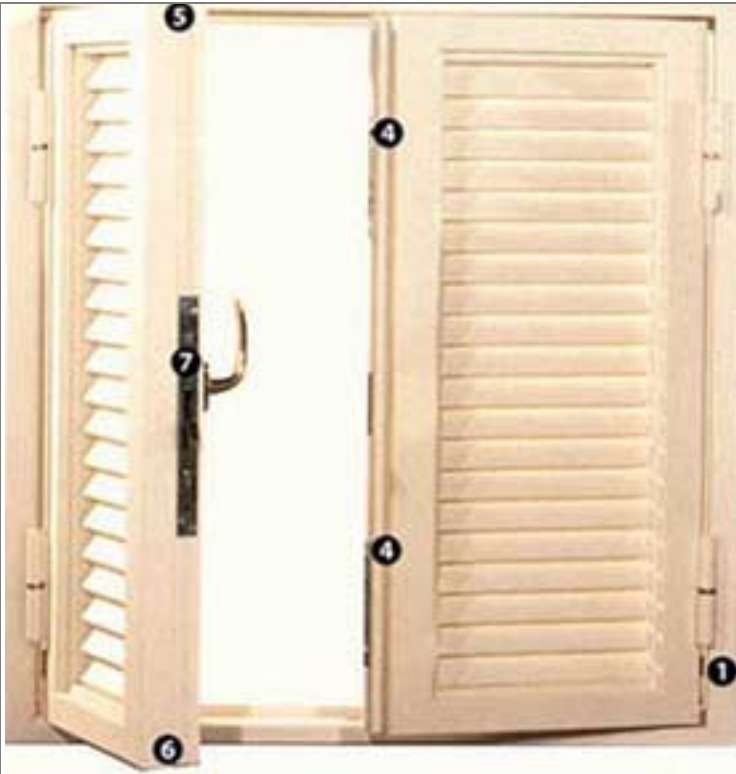

## LINEA AEMME PERSIANA BLINDATA

### SCHEDA TECNICA/TECHNICAL PAPER

- 1 Cerniere a gocce regolabili  
*Adjustable drop shaped hinges*
- 2 Telaio antistrappo  
*Anti-scratch frame*
- 3 Ovaline in acciaio zincato  
*Oval coated with zinc*
- 4 Palletti a leva di sicurezza su anta semifissa  
*Palletti with emergency lever based on a semi-fixed shutter*
- 5 Chiusura superiore  
*Upper rod of closing*
- 6 Chiusura inferiore  
*Inferior rod of closing*
- 7 Serratura di sicurezza con chiave a spillo  
*Lock of emergency with needle key*